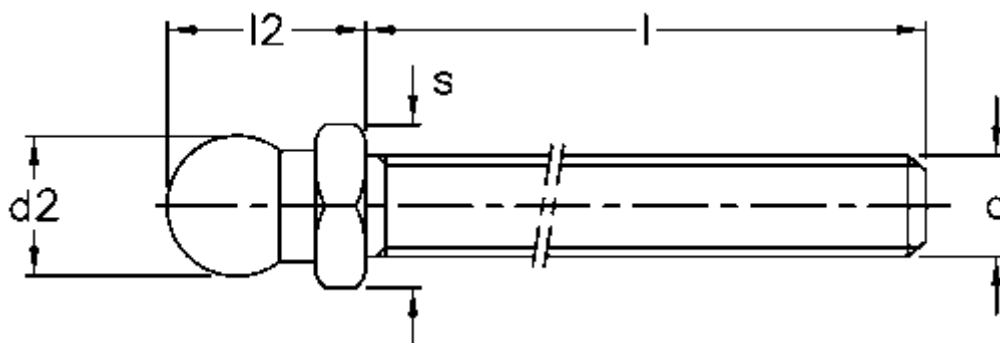

Varenummer: 2310302221
Beskrivelse: E+G Justérskrue, Forzinket stål
SM-14-M10x43

Mål

$d = M10$

$d_2 = 13.9$

$l = 43$

$l_2 = 20$

$s = 14$